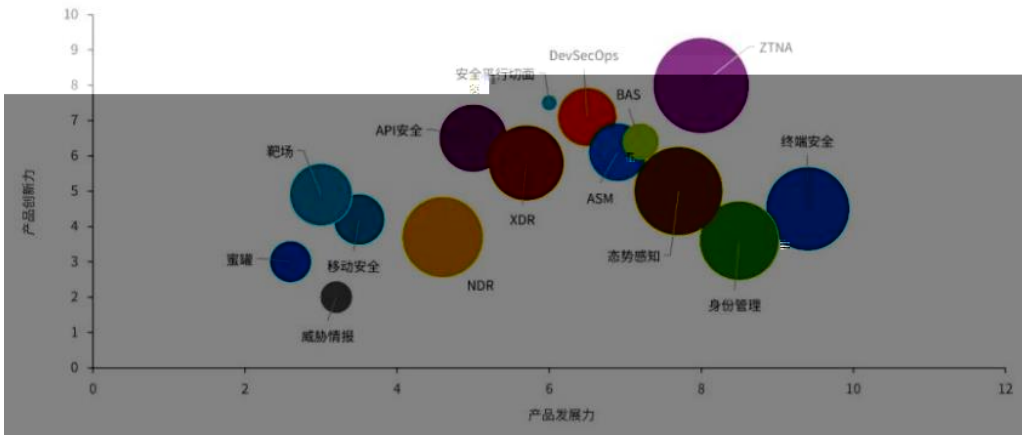

IDC

2025

40% 2000

GenAI

AI

/

- 2023
- ISC2 2024
- 2024
- 2024
- Gartner 2025
- 2024
- IPv6 -

scgl@cernet.com